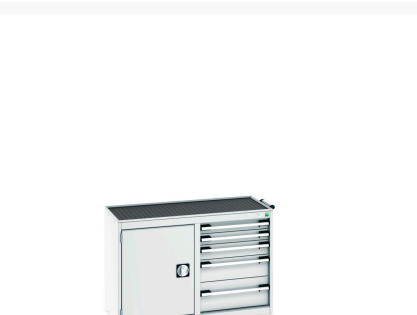

41006009. - Desserte de Maintenance Cubio 4 Rebords

Description

Desserte de Maintenance Cubio 4 Rebords Compartiment a Porte & 5 Tiroirs
LxPxH: 1050x525x885mm

Images du produit

Informations Complémentaires

Tiroir capacité	50 kg
Hauteur tiroir 1	75mm
Dimensions intérieures du tiroir 1	925mm x 400mm x 55mm
Hauteur tiroir 2	75mm
Dimensions intérieures du tiroir 2	925mm x 400mm x 55mm
tiroir hauteur 3	100mm
Dimensions intérieures du tiroir 3	925mm x 400mm x 80mm
tiroir hauteur 4	150mm
Dimensions intérieures du tiroir 4	925mm x 400mm x 130mm
Hauteur tiroir 5	200mm
Dimensions intérieures du tiroir 5	925mm x 400mm x 180mm
Type de porte	Perfo
Door height 1	600 mm
Largeur	1050
Profondeur	525
Hauteur	885
Numé	94032080
Matériau du produit	Tôle d'acier
Surface de produit	Couvert de poudre