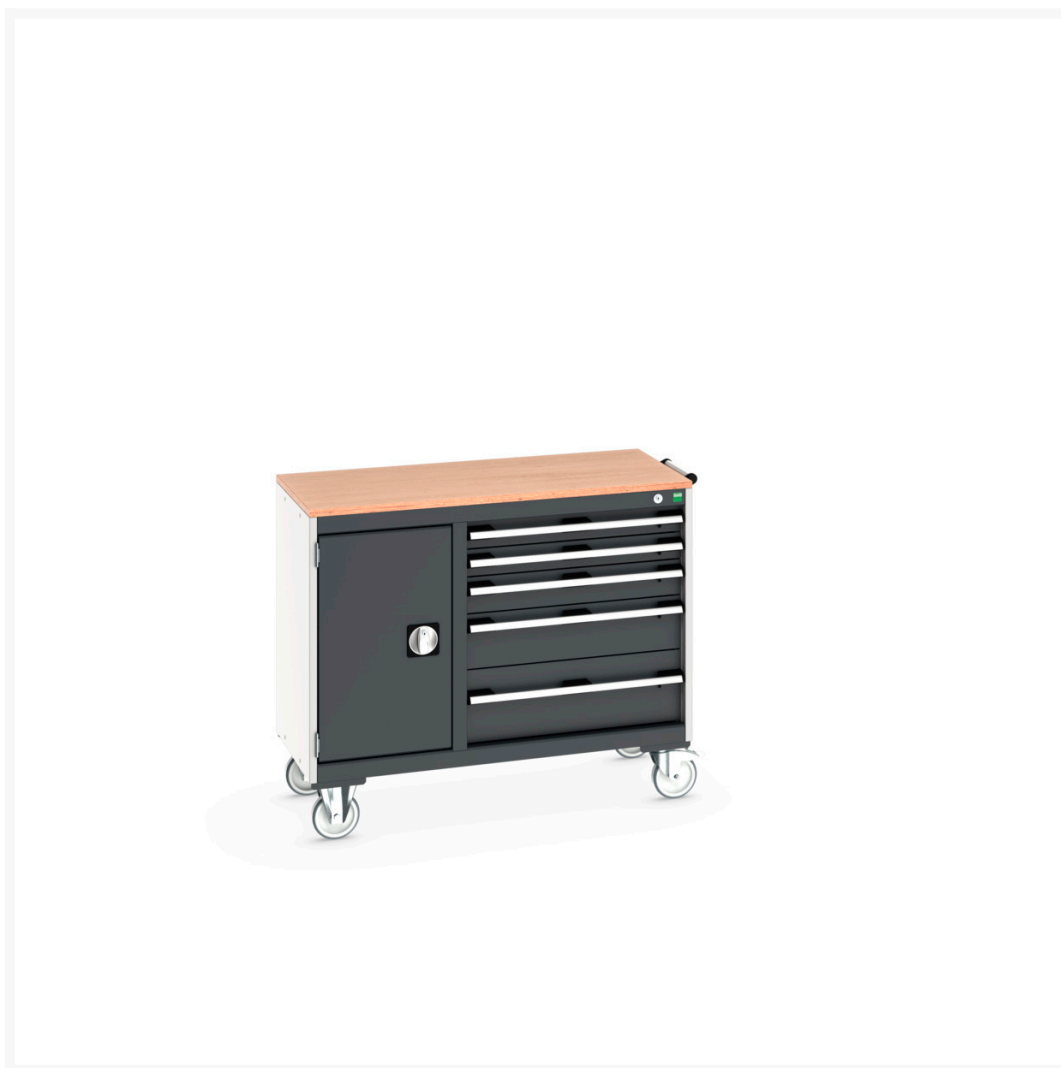

41006013. - Desserte de Maintenance Cubio Mpx

Description

Desserte de Maintenance Cubio Mpx Compartiment a Porte & 5 Tiroirs
LxPxH: 1050x525x890mm

Images du produit

Informations Complémentaires

Tiroir capacité	50 kg
Hauteur tiroir 1	75mm
Dimensions intérieures du tiroir 1	925mm x 400mm x 55mm
Hauteur tiroir 2	75mm
Dimensions intérieures du tiroir 2	925mm x 400mm x 55mm
tiroir hauteur 3	100mm
Dimensions intérieures du tiroir 3	925mm x 400mm x 80mm
tiroir hauteur 4	150mm
Dimensions intérieures du tiroir 4	925mm x 400mm x 130mm
Hauteur tiroir 5	200mm
Dimensions intérieures du tiroir 5	925mm x 400mm x 180mm
Type de porte	Perfo
Door height 1	600 mm
Largeur	1050
Profondeur	525
Hauteur	890
Numé	94032080
Matériau du produit	Tôle d'acier
Surface de produit	Couvert de poudre

Choix du produit

Couleur:	Gris anthracite / Gris anthracite
	Gris clair / Gris anthracite
	Gris / Bleu clair
	Gris clair / Gris clair
	Gris clair / Rouge