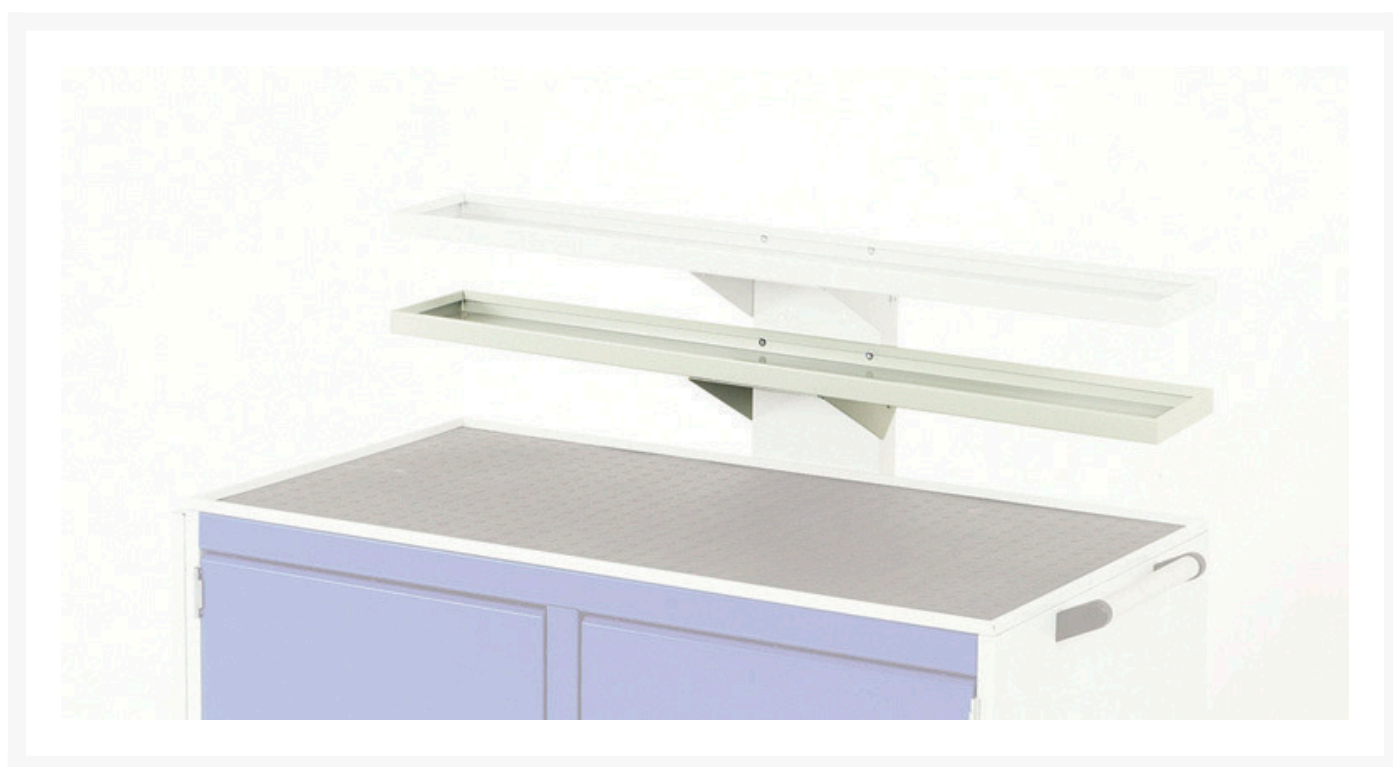

41010118.16V - Tablette Supplémentaire pour Desserte

Description

Tablette Supplémentaire pour Desserte Pour Desserte de Maintenance Cubio
LxPxH: 1025x125x25mm RAL 7035

Images du produit

Informations Complémentaires

Largeur	1050
Profondeur	125
Hauteur	25
Numé	94032080
Matériau du produit	Tôle d'acier
Surface de produit	Couvert de poudre