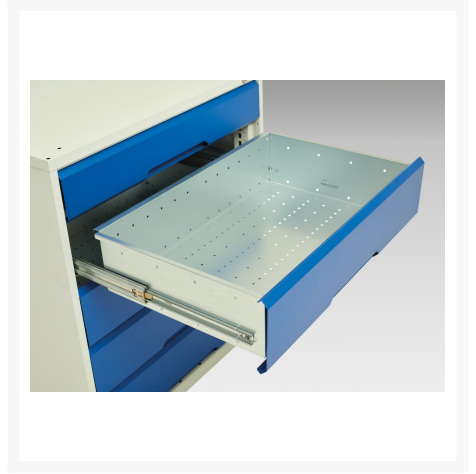

# 16921600. - Desserte Verso avec Caisson

## Description

Desserte Verso avec Caisson Avec 1 Tiroir & Plateau Mpx  
LxPxH: 700x600x780-930mm

## Informations Complémentaires

Tiroir capacité	75 kg
Hauteur tiroir 1	175mm
Dimensions intérieures du tiroir 1	405mm x 430mm x 150mm
Dimensions intérieures du tiroir 2	405mm x 430mm x 150mm
Largeur	700
Profondeur	600
Hauteur	930
Numé	94032080
Matériau du produit	Tôle d'acier
Surface de produit	Couvert de poudre