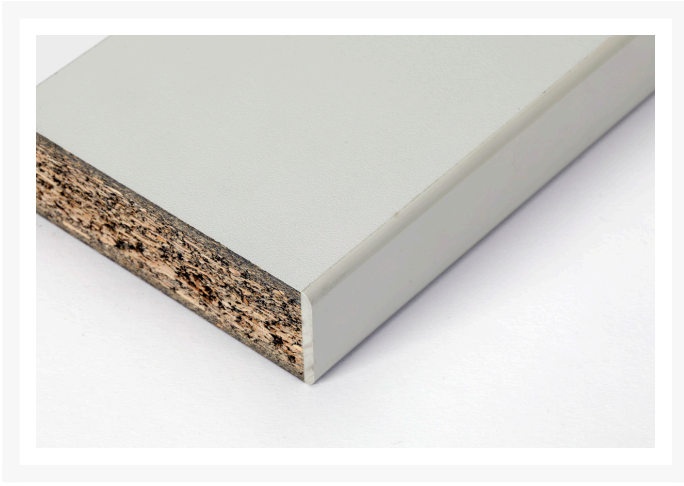

Informations Complémentaires

Dimensions intérieures du tiroir 8	1380mm x 480mm x -25mm
Dimensions intérieures du tiroir 9	1380mm x 480mm x -25mm
Hauteur Plage de réglage	780-930
Largeur	1500
Profondeur	600
Hauteur	930
Numé	94032080
Matériau du produit	Tôle d'acier
Surface de produit	Couvert de poudre