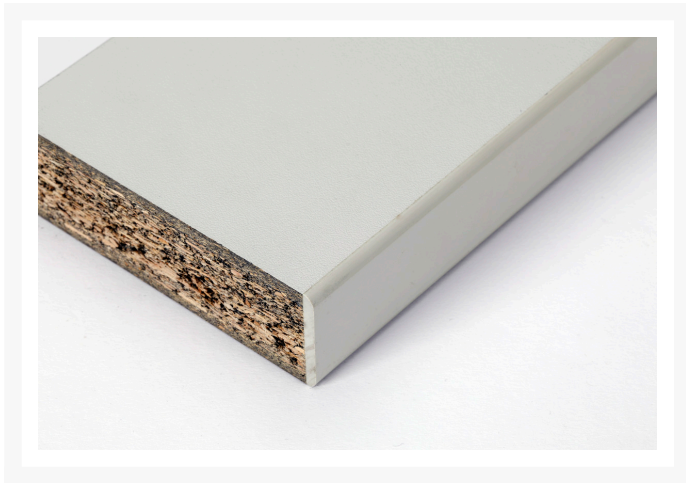

16921522.16 - Etabli Verso avec Ossature

Description

Etabli Verso avec Ossature Avec Plateau Esd
LxPxH: 1500x800x780-930mm RAL 7035

Images du produit

Informations Complémentaires

Dimensions intérieures du tiroir 8	1380mm x 480mm x -25mm
Dimensions intérieures du tiroir 9	1380mm x 480mm x -25mm
Hauteur Plage de réglage	780-930
Largeur	1500
Profondeur	600
Hauteur	930
Numé	94032080
Matériau du produit	Tôle d'acier
Surface de produit	Couvert de poudre