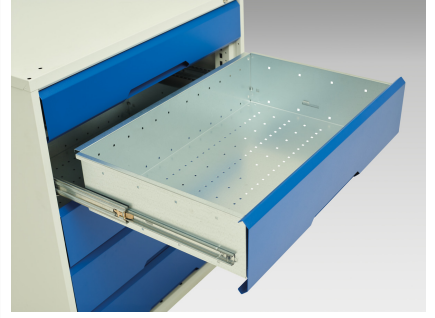

16921603. - Desserte Verso avec Caisson

Description

Desserte Verso avec Caisson Avec 3 Tiroirs & Plateau Lino
LxPxH: 700x600x780-930mm

Images du produit

Informations Complémentaires

Tiroir capacité	75 kg
Hauteur tiroir 1	175mm
Dimensions intérieures du tiroir 1	405mm x 430mm x 150mm
Hauteur tiroir 2	175mm
Dimensions intérieures du tiroir 2	405mm x 430mm x 150mm
tiroir hauteur 3	175mm
Dimensions intérieures du tiroir 3	405mm x 430mm x 150mm
Largeur	700
Profondeur	600
Hauteur	930
Numé	94032080
Matériau du produit	Tôle d'acier
Surface de produit	Couvert de poudre

Choix du produit

Couleur:	Gris clair / Gris anthracite
	Gris / Bleu clair
	Gris clair / Gris clair
	Gris clair / Rouge