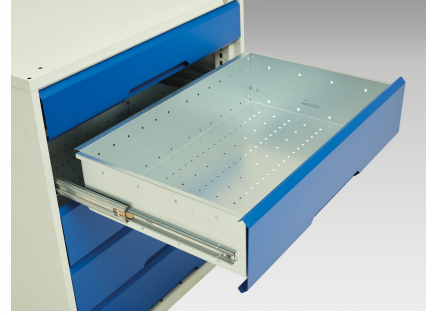

## Description

Etabli Verso Standard Avec 5 Tiroirs & Plateau Mpx  
LxPxH: 1500x600x930mm

## Informations Complémentaires

---

Tiroir capacité	75 kg
Hauteur tiroir 1	125mm
Dimensions intérieures du tiroir 1	405mm x 430mm x 100mm
Hauteur tiroir 2	175mm
Dimensions intérieures du tiroir 2	405mm x 430mm x 100mm
tiroir hauteur 3	175mm
Dimensions intérieures du tiroir 3	405mm x 430mm x 150mm
tiroir hauteur 4	175mm
Dimensions intérieures du tiroir 4	405mm x 430mm x 150mm
Hauteur tiroir 5	175mm
Dimensions intérieures du tiroir 5	405mm x 430mm x 150mm
Largeur	1500
Profondeur	600
Hauteur	930
Numé	94032080
Matériau du produit	Tôle d'acier
Surface de produit	Couvert de poudre