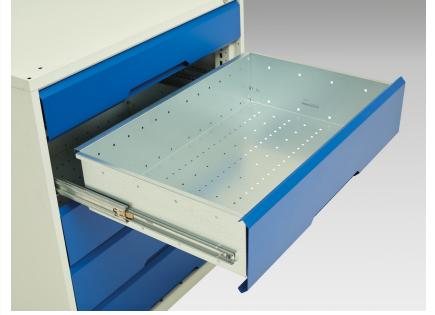

## Description

Etabli Verso Standard Avec 7 Tiroirs & Plateau Mpx  
LxPxH: 1500x600x930mm

## Informations Complémentaires

Tiroir capacité	75 kg
Hauteur tiroir 1	100mm
Dimensions intérieures du tiroir 1	405mm x 430mm x 75mm
Hauteur tiroir 2	100mm
Dimensions intérieures du tiroir 2	405mm x 430mm x 75mm
tiroir hauteur 3	100mm
Dimensions intérieures du tiroir 3	405mm x 430mm x 75mm
tiroir hauteur 4	100mm
Dimensions intérieures du tiroir 4	405mm x 430mm x 75mm
Hauteur tiroir 5	125mm
Dimensions intérieures du tiroir 5	405mm x 430mm x 100mm
Hauteur tiroir 6	125mm
Dimensions intérieures du tiroir 6	405mm x 430mm x 100mm
Hauteur tiroir 7	175mm
Dimensions intérieures du tiroir 7	405mm x 430mm x 150mm
Largeur	1500
Profondeur	600
Hauteur	930
Numé	94032080
Matériau du produit	Tôle d'acier
Surface de produit	Couvert de poudre