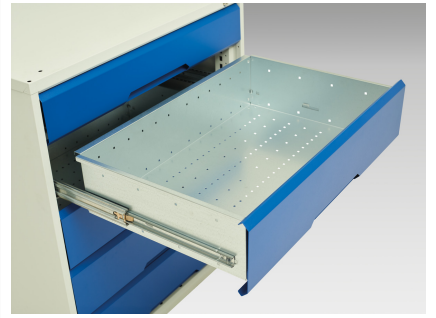

16921902. - Etabli Verso Standard

Description

Etabli Verso Standard Avec 2 Tiroirs & Plateau Mpx
LxPxH: 1500x600x930mm

Images du produit

Informations Complémentaires

Tiroir capacité	75 kg
Hauteur tiroir 1	125mm
Dimensions intérieures du tiroir 1	405mm x 430mm x 100mm
Hauteur tiroir 2	175mm
Dimensions intérieures du tiroir 2	405mm x 430mm x 100mm
Door height 1	500 mm
plateau Capacité de charge	75kg
Largeur	1500
Profondeur	600
Hauteur	930
Numé	94032080
Matériau du produit	Tôle d'acier
Surface de produit	Couvert de poudre

Choix du produit

Couleur:	Gris clair / Gris anthracite
	Gris / Bleu clair
	Gris clair / Gris clair
	Gris clair / Rouge