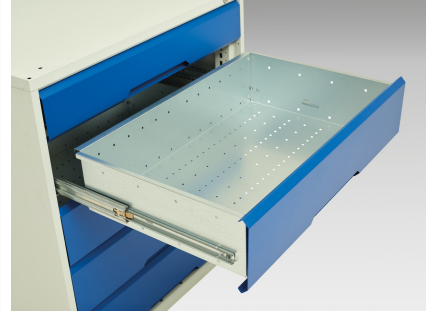

16921904. - Etabli Verso Standard

Description

Etabli Verso Standard Avec 7 Tiroirs & Plateau Mpx
LxPxH: 1500x600x930mm

Images du produit

Informations Complémentaires

Tiroir capacité	75 kg
Hauteur tiroir 1	100mm
Dimensions intérieures du tiroir 1	680mm x 430mm x 75mm
Hauteur tiroir 2	100mm
Dimensions intérieures du tiroir 2	680mm x 430mm x 75mm
tiroir hauteur 3	100mm
Dimensions intérieures du tiroir 3	680mm x 430mm x 75mm
tiroir hauteur 4	100mm
Dimensions intérieures du tiroir 4	680mm x 430mm x 75mm
Hauteur tiroir 5	125mm
Dimensions intérieures du tiroir 5	680mm x 430mm x 100mm
Hauteur tiroir 6	125mm
Dimensions intérieures du tiroir 6	680mm x 430mm x 100mm
Hauteur tiroir 7	175mm
Dimensions intérieures du tiroir 7	680mm x 430mm x 150mm
Largeur	1500
Profondeur	600
Hauteur	930
Numé	94032080
Matériau du produit	Tôle d'acier
Surface de produit	Couvert de poudre

Choix du produit

Couleur:	Gris clair / Gris anthracite
----------	------------------------------

	Gris / Bleu clair
--	-------------------

	Gris clair / Gris clair
--	-------------------------

	Gris clair / Rouge
--	--------------------