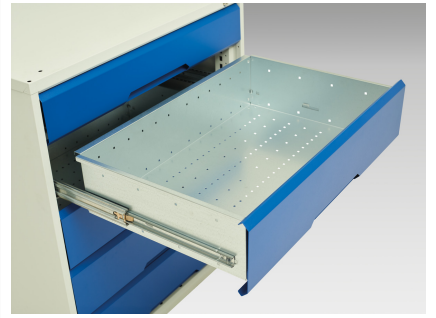

16921905. - Etabli Verso Standard

Description

Etabli Verso Standard Avec 2 Tiroirs & Plateau Mpx
LxPxH: 1500x600x930mm

Images du produit

Informations Complémentaires

Tiroir capacité	75 kg
Hauteur tiroir 1	125mm
Dimensions intérieures du tiroir 1	680mm x 430mm x 100mm
Hauteur tiroir 2	175mm
Dimensions intérieures du tiroir 2	680mm x 430mm x 100mm
Door height 1	500 mm
plateau Capacité de charge	75kg
Largeur	1500
Profondeur	600
Hauteur	930
Numé	94032080
Matériau du produit	Tôle d'acier
Surface de produit	Couvert de poudre

Choix du produit

Couleur:	Gris clair / Gris anthracite
	Gris / Bleu clair
	Gris clair / Gris clair
	Gris clair / Rouge