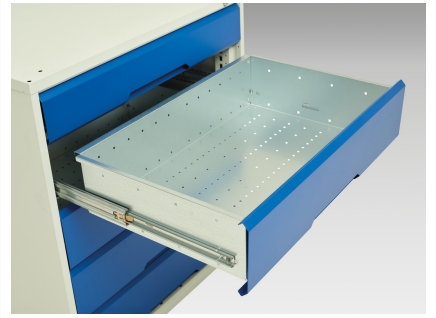

## Description

Etabli Verso Standard Avec 5 Tiroirs & Plateau Lino  
LxPxH: 1500x600x930mm

## Informations Complémentaires

---

Tiroir capacité	75 kg
Hauteur tiroir 1	125mm
Dimensions intérieures du tiroir 1	405mm x 430mm x 100mm
Hauteur tiroir 2	175mm
Dimensions intérieures du tiroir 2	405mm x 430mm x 100mm
tiroir hauteur 3	175mm
Dimensions intérieures du tiroir 3	405mm x 430mm x 150mm
tiroir hauteur 4	175mm
Dimensions intérieures du tiroir 4	405mm x 430mm x 150mm
Hauteur tiroir 5	175mm
Dimensions intérieures du tiroir 5	405mm x 430mm x 150mm
Largeur	1500
Profondeur	600
Hauteur	930
Numé	94032080
Matériau du produit	Tôle d'acier
Surface de produit	Couvert de poudre