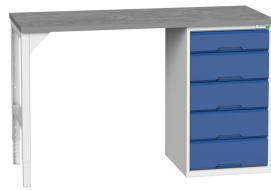

## Description

Etabli Verso Standard Avec 5 Tiroirs & Plateau Lino  
LxPxH: 1500x600x930mm

## Informations Complémentaires

---

Tiroir capacité	75 kg
Hauteur tiroir 1	125mm
Dimensions intérieures du tiroir 1	405mm x 430mm x 100mm
Hauteur tiroir 2	175mm
Dimensions intérieures du tiroir 2	405mm x 430mm x 100mm
tiroir hauteur 3	175mm
Dimensions intérieures du tiroir 3	405mm x 430mm x 150mm
tiroir hauteur 4	175mm
Dimensions intérieures du tiroir 4	405mm x 430mm x 150mm
Hauteur tiroir 5	175mm
Dimensions intérieures du tiroir 5	405mm x 430mm x 150mm
Largeur	1500
Profondeur	600
Hauteur	930
Numé	94032080
Matériau du produit	Tôle d'acier
Surface de produit	Couvert de poudre