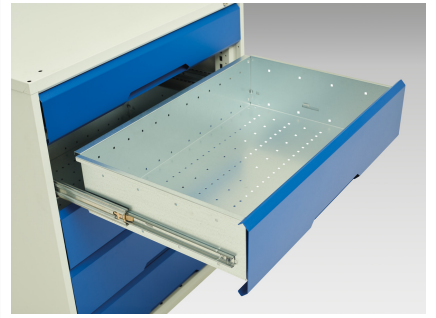

## Description

---

Etabli Verso Standard Avec 2 Tiroirs & Plateau Lino  
LxPxH: 1500x600x930mm

## Informations Complémentaires

---

Tiroir capacité	75 kg
Hauteur tiroir 1	125mm
Dimensions intérieures du tiroir 1	405mm x 430mm x 100mm
Hauteur tiroir 2	175mm
Dimensions intérieures du tiroir 2	405mm x 430mm x 100mm
Door height 1	500 mm
plateau Capacité de charge	75kg
Largeur	1500
Profondeur	600
Hauteur	930
Numé	94032080
Matériau du produit	Tôle d'acier
Surface de produit	Couvert de poudre