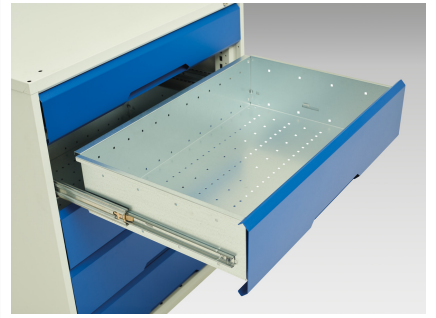

16921912. - Etabli Verso Standard

Description

Etabli Verso Standard Avec 2 Tiroirs & Plateau Lino
LxPxH: 1500x600x930mm

Images du produit

Informations Complémentaires

Tiroir capacité	75 kg
Hauteur tiroir 1	125mm
Dimensions intérieures du tiroir 1	405mm x 430mm x 100mm
Hauteur tiroir 2	175mm
Dimensions intérieures du tiroir 2	405mm x 430mm x 100mm
Door height 1	500 mm
plateau Capacité de charge	75kg
Largeur	1500
Profondeur	600
Hauteur	930
Numé	94032080
Matériau du produit	Tôle d'acier
Surface de produit	Couvert de poudre

Choix du produit

Couleur:	Gris clair / Gris anthracite
	Gris / Bleu clair
	Gris clair / Gris clair
	Gris clair / Rouge