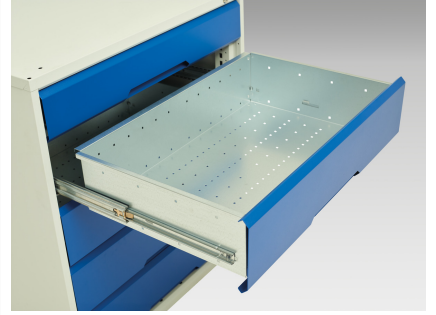

## Description

---

Etabli Verso Standard Avec 7 Tiroirs & Plateau Lino  
LxPxH: 1500x600x930mm

## Informations Complémentaires

Tiroir capacité	75 kg
Hauteur tiroir 1	100mm
Dimensions intérieures du tiroir 1	680mm x 430mm x 75mm
Hauteur tiroir 2	100mm
Dimensions intérieures du tiroir 2	680mm x 430mm x 75mm
tiroir hauteur 3	100mm
Dimensions intérieures du tiroir 3	680mm x 430mm x 75mm
tiroir hauteur 4	100mm
Dimensions intérieures du tiroir 4	680mm x 430mm x 75mm
Hauteur tiroir 5	125mm
Dimensions intérieures du tiroir 5	680mm x 430mm x 100mm
Hauteur tiroir 6	125mm
Dimensions intérieures du tiroir 6	680mm x 430mm x 100mm
Hauteur tiroir 7	175mm
Dimensions intérieures du tiroir 7	680mm x 430mm x 150mm
Largeur	1500
Profondeur	600
Hauteur	930
Numé	94032080
Matériau du produit	Tôle d'acier
Surface de produit	Couvert de poudre