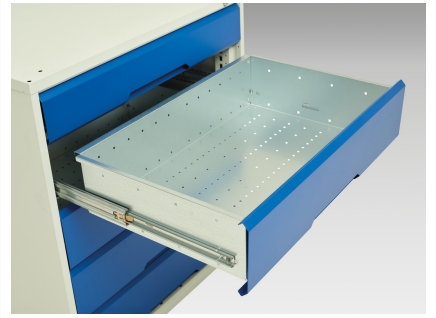

16921915. - Etabli Verso Standard

Description

Etabli Verso Standard Avec 2 Tiroirs & Plateau Lino
LxPxH: 1500x600x930mm

Images du produit

Informations Complémentaires

Tiroir capacité	75 kg
Hauteur tiroir 1	125mm
Dimensions intérieures du tiroir 1	680mm x 430mm x 100mm
Hauteur tiroir 2	175mm
Dimensions intérieures du tiroir 2	680mm x 430mm x 100mm
Door height 1	500 mm
Largeur	1500
Profondeur	600
Hauteur	930
Numé	94032080
Matériau du produit	Tôle d'acier
Surface de produit	Couvert de poudre

Choix du produit

Couleur:	Gris clair / Gris anthracite
	Gris / Bleu clair
	Gris clair / Gris clair
	Gris clair / Rouge