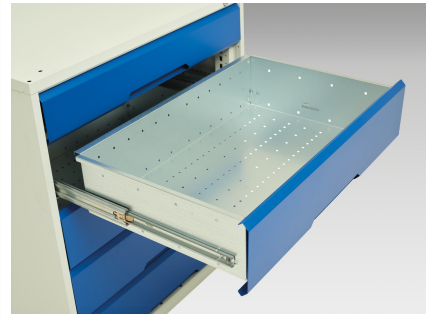

16921915. - Etabli Verso Standard

Description

Etabli Verso Standard Avec 2 Tiroirs & Plateau Lino
LxPxH: 1500x600x930mm

Images du produit

Informations Complémentaires

Tiroir capacité	75 kg
Hauteur tiroir 1	125mm
Dimensions intérieures du tiroir 1	680mm x 430mm x 100mm
Hauteur tiroir 2	175mm
Dimensions intérieures du tiroir 2	680mm x 430mm x 100mm
Door height 1	500 mm
Largeur	1500
Profondeur	600
Hauteur	930
Numé	94032080
Matériau du produit	Tôle d'acier
Surface de produit	Couvert de poudre

Choix du produit

Couleur:	Gris clair / Gris anthracite
	Gris / Bleu clair
	Gris clair / Gris clair
	Gris clair / Rouge