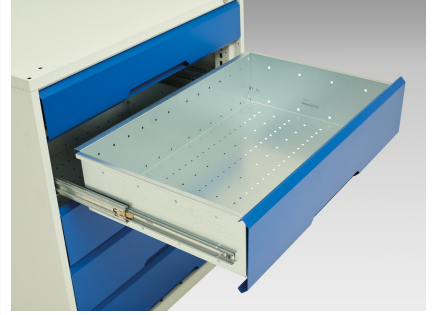

16921950. - Etabli Verso Standard

Description

Etabli Verso Standard Avec 5 Tiroirs & Plateau Mpx
LxPxH: 2000x600x930mm

Images du produit

Informations Complémentaires

Tiroir capacité	75 kg
Hauteur tiroir 1	125mm
Dimensions intérieures du tiroir 1	405mm x 430mm x 100mm
Hauteur tiroir 2	175mm
Dimensions intérieures du tiroir 2	405mm x 430mm x 100mm
tiroir hauteur 3	175mm
Dimensions intérieures du tiroir 3	405mm x 430mm x 150mm
tiroir hauteur 4	175mm
Dimensions intérieures du tiroir 4	405mm x 430mm x 150mm
Hauteur tiroir 5	175mm
Dimensions intérieures du tiroir 5	405mm x 430mm x 150mm
Largeur	2000
Profondeur	600
Hauteur	930
Numé	94032080
Matériau du produit	Tôle d'acier
Surface de produit	Couvert de poudre

Choix du produit

Couleur:	Gris clair / Gris anthracite
	Gris / Bleu clair
	Gris clair / Gris clair
	Gris clair / Rouge