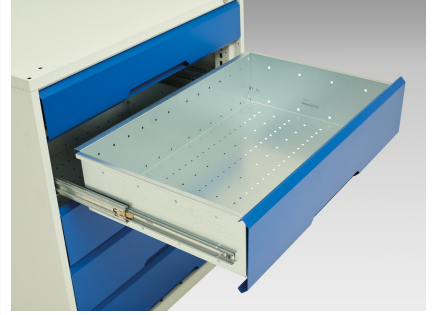

16921951. - Etabli Verso Standard

Description

Etabli Verso Standard Avec 7 Tiroirs & Plateau Mpx
LxPxH: 2000x600x930mm

Images du produit

Informations Complémentaires

Tiroir capacité	75 kg
Hauteur tiroir 1	100mm
Dimensions intérieures du tiroir 1	405mm x 430mm x 75mm
Hauteur tiroir 2	100mm
Dimensions intérieures du tiroir 2	405mm x 430mm x 75mm
tiroir hauteur 3	100mm
Dimensions intérieures du tiroir 3	405mm x 430mm x 75mm
tiroir hauteur 4	100mm
Dimensions intérieures du tiroir 4	405mm x 430mm x 75mm
Hauteur tiroir 5	125mm
Dimensions intérieures du tiroir 5	405mm x 430mm x 100mm
Hauteur tiroir 6	125mm
Dimensions intérieures du tiroir 6	405mm x 430mm x 100mm
Hauteur tiroir 7	175mm
Dimensions intérieures du tiroir 7	405mm x 430mm x 150mm
Largeur	2000
Profondeur	600
Hauteur	930
Numé	94032080
Matériau du produit	Tôle d'acier
Surface de produit	Couvert de poudre

Choix du produit

Couleur:	Gris clair / Gris anthracite
----------	------------------------------

	Gris / Bleu clair
--	-------------------

	Gris clair / Gris clair
--	-------------------------

	Gris clair / Rouge
--	--------------------