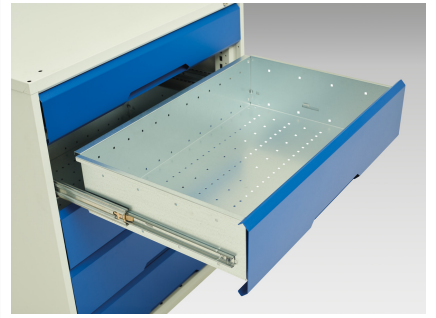

16921952. - Etabli Verso Standard

Description

Etabli Verso Standard Avec 2 Tiroirs & Plateau Mpx
LxPxH: 2000x600x930mm

Images du produit

Informations Complémentaires

Tiroir capacité	75 kg
Hauteur tiroir 1	125mm
Dimensions intérieures du tiroir 1	405mm x 430mm x 100mm
Hauteur tiroir 2	175mm
Dimensions intérieures du tiroir 2	405mm x 430mm x 100mm
Door height 1	500 mm
plateau Capacité de charge	75kg
Largeur	2000
Profondeur	600
Hauteur	930
Numé	94032080
Matériau du produit	Tôle d'acier
Surface de produit	Couvert de poudre

Choix du produit

Couleur:	Gris clair / Gris anthracite
	Gris / Bleu clair
	Gris clair / Gris clair
	Gris clair / Rouge