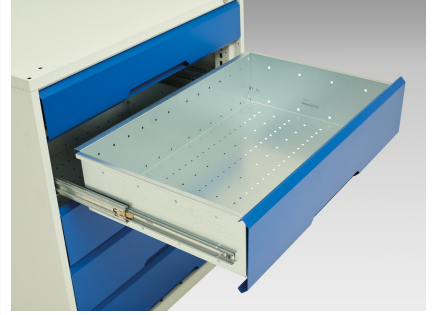

16921954. - Etabli Verso Standard

Description

Etabli Verso Standard Avec 7 Tiroirs & Plateau Mpx
LxPxH: 2000x600x930mm

Images du produit

Informations Complémentaires

Tiroir capacité	75 kg
Hauteur tiroir 1	100mm
Dimensions intérieures du tiroir 1	680mm x 430mm x 75mm
Hauteur tiroir 2	100mm
Dimensions intérieures du tiroir 2	680mm x 430mm x 75mm
tiroir hauteur 3	100mm
Dimensions intérieures du tiroir 3	680mm x 430mm x 75mm
tiroir hauteur 4	100mm
Dimensions intérieures du tiroir 4	680mm x 430mm x 75mm
Hauteur tiroir 5	125mm
Dimensions intérieures du tiroir 5	680mm x 430mm x 100mm
Hauteur tiroir 6	125mm
Dimensions intérieures du tiroir 6	680mm x 430mm x 100mm
Hauteur tiroir 7	175mm
Dimensions intérieures du tiroir 7	680mm x 430mm x 150mm
Largeur	2000
Profondeur	600
Hauteur	930
Numé	94032080
Matériau du produit	Tôle d'acier
Surface de produit	Couvert de poudre

Choix du produit

Couleur:	Gris clair / Gris anthracite
----------	------------------------------

	Gris / Bleu clair
--	-------------------

	Gris clair / Gris clair
--	-------------------------

	Gris clair / Rouge
--	--------------------