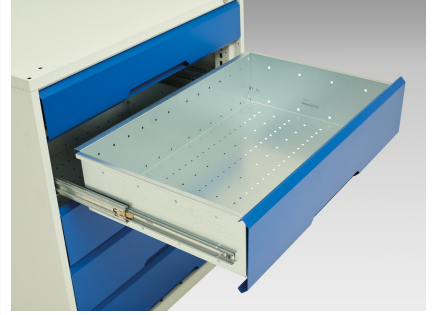

16921955. - Etabli Verso Standard

Description

Etabli Verso Standard Avec 2 Tiroirs & Plateau Mpx
LxPxH: 2000x600x930mm

Images du produit

Informations Complémentaires

Tiroir capacité	75 kg
Hauteur tiroir 1	125mm
Dimensions intérieures du tiroir 1	680mm x 430mm x 100mm
Hauteur tiroir 2	175mm
Dimensions intérieures du tiroir 2	680mm x 430mm x 100mm
Door height 1	500 mm
Largeur	2000
Profondeur	600
Hauteur	930
Numé	94032080
Matériau du produit	Tôle d'acier
Surface de produit	Couvert de poudre

Choix du produit

Couleur:	Gris clair / Gris anthracite
	Gris / Bleu clair
	Gris clair / Gris clair
	Gris clair / Rouge