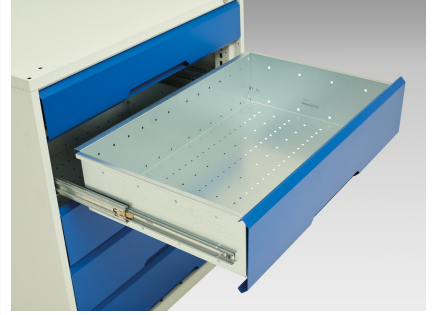

16921960. - Etabli Verso Standard

Description

Etabli Verso Standard Avec 5 Tiroirs & Plateau Lino
LxPxH: 2000x600x930mm

Images du produit

Informations Complémentaires

Tiroir capacité	75 kg
Hauteur tiroir 1	125mm
Dimensions intérieures du tiroir 1	405mm x 430mm x 100mm
Hauteur tiroir 2	175mm
Dimensions intérieures du tiroir 2	405mm x 430mm x 100mm
tiroir hauteur 3	175mm
Dimensions intérieures du tiroir 3	405mm x 430mm x 150mm
tiroir hauteur 4	175mm
Dimensions intérieures du tiroir 4	405mm x 430mm x 150mm
Hauteur tiroir 5	175mm
Dimensions intérieures du tiroir 5	405mm x 430mm x 150mm
Largeur	2000
Profondeur	600
Hauteur	930
Numé	94032080
Matériau du produit	Tôle d'acier
Surface de produit	Couvert de poudre

Choix du produit

Couleur:	Gris clair / Gris anthracite
	Gris / Bleu clair
	Gris clair / Gris clair
	Gris clair / Rouge