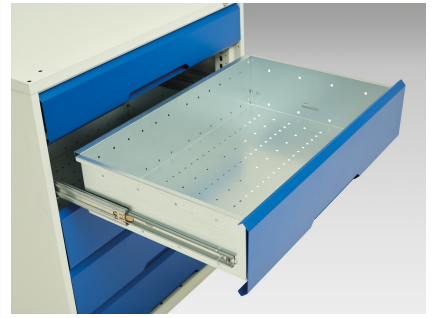

16921960. - Etabli Verso Standard

Description

Etabli Verso Standard Avec 5 Tiroirs & Plateau Lino
LxPxH: 2000x600x930mm

Images du produit

Informations Complémentaires

Tiroir capacité	75 kg
Hauteur tiroir 1	125mm
Dimensions intérieures du tiroir 1	405mm x 430mm x 100mm
Hauteur tiroir 2	175mm
Dimensions intérieures du tiroir 2	405mm x 430mm x 100mm
tiroir hauteur 3	175mm
Dimensions intérieures du tiroir 3	405mm x 430mm x 150mm
tiroir hauteur 4	175mm
Dimensions intérieures du tiroir 4	405mm x 430mm x 150mm
Hauteur tiroir 5	175mm
Dimensions intérieures du tiroir 5	405mm x 430mm x 150mm
Largeur	2000
Profondeur	600
Hauteur	930
Numé	94032080
Matériau du produit	Tôle d'acier
Surface de produit	Couvert de poudre

Choix du produit

Couleur:	Gris clair / Gris anthracite
	Gris / Bleu clair
	Gris clair / Gris clair
	Gris clair / Rouge