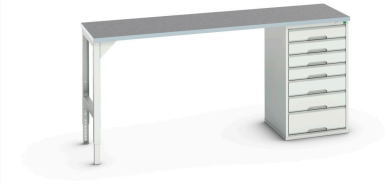

16921961. - Etabli Verso Standard

Description

Etabli Verso Standard Avec 7 Tiroirs & Plateau Lino
LxPxH: 2000x600x930mm

Images du produit

Informations Complémentaires

Tiroir capacité	75 kg
Hauteur tiroir 1	100mm
Dimensions intérieures du tiroir 1	405mm x 430mm x 75mm
Hauteur tiroir 2	100mm
Dimensions intérieures du tiroir 2	405mm x 430mm x 75mm
tiroir hauteur 3	100mm
Dimensions intérieures du tiroir 3	405mm x 430mm x 75mm
tiroir hauteur 4	100mm
Dimensions intérieures du tiroir 4	405mm x 430mm x 75mm
Hauteur tiroir 5	125mm
Dimensions intérieures du tiroir 5	405mm x 430mm x 100mm
Hauteur tiroir 6	125mm
Dimensions intérieures du tiroir 6	405mm x 430mm x 100mm
Hauteur tiroir 7	175mm
Dimensions intérieures du tiroir 7	405mm x 430mm x 150mm
Largeur	2000
Profondeur	600
Hauteur	930
Numé	94032080
Matériau du produit	Tôle d'acier
Surface de produit	Couvert de poudre

Choix du produit

Couleur:	Gris clair / Gris anthracite
----------	------------------------------

	Gris / Bleu clair
--	-------------------

	Gris clair / Gris clair
--	-------------------------

	Gris clair / Rouge
--	--------------------