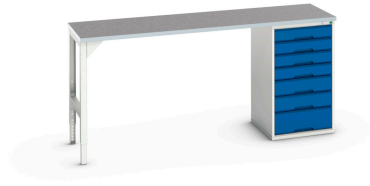

16921961. - Etabli Verso Standard

Description

Etabli Verso Standard Avec 7 Tiroirs & Plateau Lino
LxPxH: 2000x600x930mm

Images du produit

Informations Complémentaires

Tiroir capacité	75 kg
Hauteur tiroir 1	100mm
Dimensions intérieures du tiroir 1	405mm x 430mm x 75mm
Hauteur tiroir 2	100mm
Dimensions intérieures du tiroir 2	405mm x 430mm x 75mm
tiroir hauteur 3	100mm
Dimensions intérieures du tiroir 3	405mm x 430mm x 75mm
tiroir hauteur 4	100mm
Dimensions intérieures du tiroir 4	405mm x 430mm x 75mm
Hauteur tiroir 5	125mm
Dimensions intérieures du tiroir 5	405mm x 430mm x 100mm
Hauteur tiroir 6	125mm
Dimensions intérieures du tiroir 6	405mm x 430mm x 100mm
Hauteur tiroir 7	175mm
Dimensions intérieures du tiroir 7	405mm x 430mm x 150mm
Largeur	2000
Profondeur	600
Hauteur	930
Numé	94032080
Matériau du produit	Tôle d'acier
Surface de produit	Couvert de poudre

Choix du produit

Couleur:	Gris clair / Gris anthracite
----------	------------------------------

	Gris / Bleu clair
--	-------------------

	Gris clair / Gris clair
--	-------------------------

	Gris clair / Rouge
--	--------------------