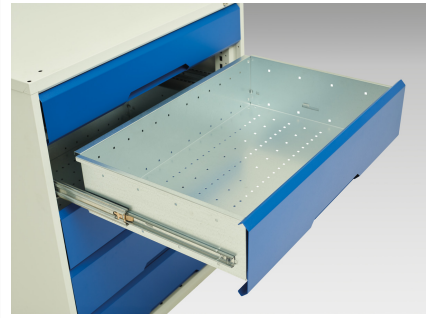

16921961. - Etabli Verso Standard

Description

Etabli Verso Standard Avec 7 Tiroirs & Plateau Lino
LxPxH: 2000x600x930mm

Images du produit

Informations Complémentaires

Tiroir capacité	75 kg
Hauteur tiroir 1	100mm
Dimensions intérieures du tiroir 1	405mm x 430mm x 75mm
Hauteur tiroir 2	100mm
Dimensions intérieures du tiroir 2	405mm x 430mm x 75mm
tiroir hauteur 3	100mm
Dimensions intérieures du tiroir 3	405mm x 430mm x 75mm
tiroir hauteur 4	100mm
Dimensions intérieures du tiroir 4	405mm x 430mm x 75mm
Hauteur tiroir 5	125mm
Dimensions intérieures du tiroir 5	405mm x 430mm x 100mm
Hauteur tiroir 6	125mm
Dimensions intérieures du tiroir 6	405mm x 430mm x 100mm
Hauteur tiroir 7	175mm
Dimensions intérieures du tiroir 7	405mm x 430mm x 150mm
Largeur	2000
Profondeur	600
Hauteur	930
Numé	94032080
Matériau du produit	Tôle d'acier
Surface de produit	Couvert de poudre

Choix du produit

Couleur:	Gris clair / Gris anthracite
----------	------------------------------

	Gris / Bleu clair
--	-------------------

	Gris clair / Gris clair
--	-------------------------

	Gris clair / Rouge
--	--------------------