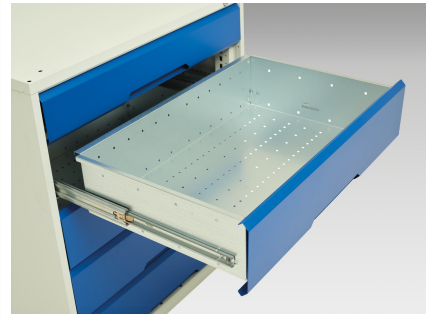

16921962. - Etabli Verso Standard

Description

Etabli Verso Standard Avec 2 Tiroirs & Plateau Lino
LxPxH: 2000x600x930mm

Images du produit

Informations Complémentaires

Tiroir capacité	75 kg
Hauteur tiroir 1	125mm
Dimensions intérieures du tiroir 1	405mm x 430mm x 100mm
Hauteur tiroir 2	175mm
Dimensions intérieures du tiroir 2	405mm x 430mm x 100mm
Door height 1	500 mm
plateau Capacité de charge	75kg
Largeur	2000
Profondeur	600
Hauteur	930
Numé	94032080
Matériau du produit	Tôle d'acier
Surface de produit	Couvert de poudre

Choix du produit

Couleur:	Gris clair / Gris anthracite
	Gris / Bleu clair
	Gris clair / Gris clair
	Gris clair / Rouge