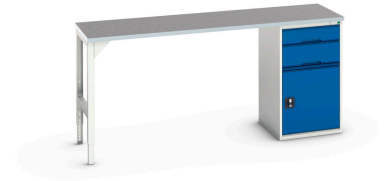

16921962. - Etabli Verso Standard

Description

Etabli Verso Standard Avec 2 Tiroirs & Plateau Lino
LxPxH: 2000x600x930mm

Images du produit

Informations Complémentaires

Tiroir capacité	75 kg
Hauteur tiroir 1	125mm
Dimensions intérieures du tiroir 1	405mm x 430mm x 100mm
Hauteur tiroir 2	175mm
Dimensions intérieures du tiroir 2	405mm x 430mm x 100mm
Door height 1	500 mm
plateau Capacité de charge	75kg
Largeur	2000
Profondeur	600
Hauteur	930
Numé	94032080
Matériau du produit	Tôle d'acier
Surface de produit	Couvert de poudre

Choix du produit

Couleur:	Gris clair / Gris anthracite
	Gris / Bleu clair
	Gris clair / Gris clair
	Gris clair / Rouge