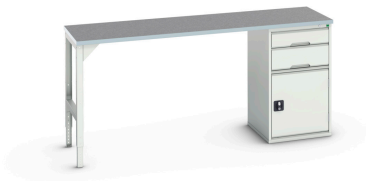

16921962. - Etabli Verso Standard

Description

Etabli Verso Standard Avec 2 Tiroirs & Plateau Lino
LxPxH: 2000x600x930mm

Images du produit

Informations Complémentaires

Tiroir capacité	75 kg
Hauteur tiroir 1	125mm
Dimensions intérieures du tiroir 1	405mm x 430mm x 100mm
Hauteur tiroir 2	175mm
Dimensions intérieures du tiroir 2	405mm x 430mm x 100mm
Door height 1	500 mm
plateau Capacité de charge	75kg
Largeur	2000
Profondeur	600
Hauteur	930
Numé	94032080
Matériau du produit	Tôle d'acier
Surface de produit	Couvert de poudre

Choix du produit

Couleur:	Gris clair / Gris anthracite
	Gris / Bleu clair
	Gris clair / Gris clair
	Gris clair / Rouge