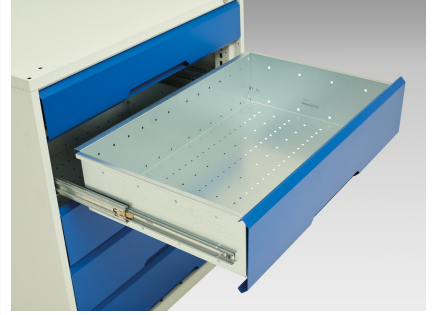

### Description

---

Etabli Verso Standard Avec 7 Tiroirs & Plateau Lino  
LxPxH: 2000x600x930mm

## Informations Complémentaires

Tiroir capacité	75 kg
Hauteur tiroir 1	100mm
Dimensions intérieures du tiroir 1	680mm x 430mm x 75mm
Hauteur tiroir 2	100mm
Dimensions intérieures du tiroir 2	680mm x 430mm x 75mm
tiroir hauteur 3	100mm
Dimensions intérieures du tiroir 3	680mm x 430mm x 75mm
tiroir hauteur 4	100mm
Dimensions intérieures du tiroir 4	680mm x 430mm x 75mm
Hauteur tiroir 5	125mm
Dimensions intérieures du tiroir 5	680mm x 430mm x 100mm
Hauteur tiroir 6	125mm
Dimensions intérieures du tiroir 6	680mm x 430mm x 100mm
Hauteur tiroir 7	175mm
Dimensions intérieures du tiroir 7	680mm x 430mm x 150mm
Largeur	2000
Profondeur	600
Hauteur	930
Numé	94032080
Matériau du produit	Tôle d'acier
Surface de produit	Couvert de poudre