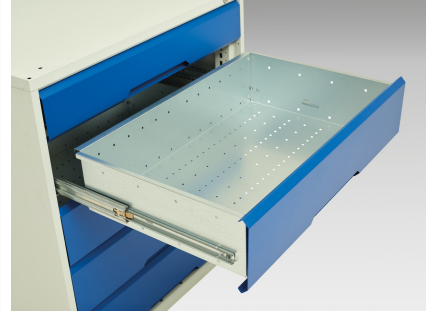

16921965. - Etabli Verso Standard

Description

Etabli Verso Standard Avec 2 Tiroirs & Plateau Lino
LxPxH: 2000x600x930mm

Images du produit

Informations Complémentaires

Tiroir capacité	75 kg
Hauteur tiroir 1	125mm
Dimensions intérieures du tiroir 1	680mm x 430mm x 100mm
Hauteur tiroir 2	175mm
Dimensions intérieures du tiroir 2	680mm x 430mm x 100mm
Door height 1	500 mm
Largeur	2000
Profondeur	600
Hauteur	930
Numé	94032080
Matériau du produit	Tôle d'acier
Surface de produit	Couvert de poudre

Choix du produit

Couleur:	Gris clair / Gris anthracite
	Gris / Bleu clair
	Gris clair / Gris clair
	Gris clair / Rouge