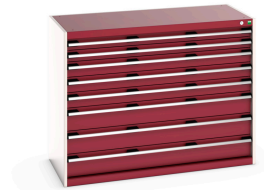

40022153. - Armoire à Tiroirs Cubio SL-13610-8.1

Description

Armoire à Tiroirs Cubio SL-13610-8.1 Avec 8 Tiroirs
LxPxH: 1300x650x1000mm

Images du produit

Informations Complémentaires

Tiroir capacité	75 kg
Hauteur tiroir 1	75mm
Dimensions intérieures du tiroir 1	1175mm x 525mm x 55mm
Hauteur tiroir 2	75mm
Dimensions intérieures du tiroir 2	1175mm x 525mm x 55mm
tiroir hauteur 3	100mm
Dimensions intérieures du tiroir 3	1175mm x 525mm x 80mm
tiroir hauteur 4	100mm
Dimensions intérieures du tiroir 4	1175mm x 525mm x 80mm
Hauteur tiroir 5	100mm
Dimensions intérieures du tiroir 5	1175mm x 525mm x 80mm
Hauteur tiroir 6	150mm
Dimensions intérieures du tiroir 6	1175mm x 525mm x 130mm
Hauteur tiroir 7	150mm
Dimensions intérieures du tiroir 7	1175mm x 525mm x 130mm
Hauteur tiroir 8	150mm
Dimensions intérieures du tiroir 8	1175mm x 525mm x 130mm
Largeur	1300
Profondeur	650
Hauteur	1000
Numé	94032080
Matériau du produit	Tôle d'acier
Surface de produit	Couvert de poudre

Choix du produit

Couleur:	Gris anthracite / Gris anthracite
	Gris clair / Gris anthracite
	Gris / Bleu clair
	Gris clair / Gris clair
	Gris clair / Rouge