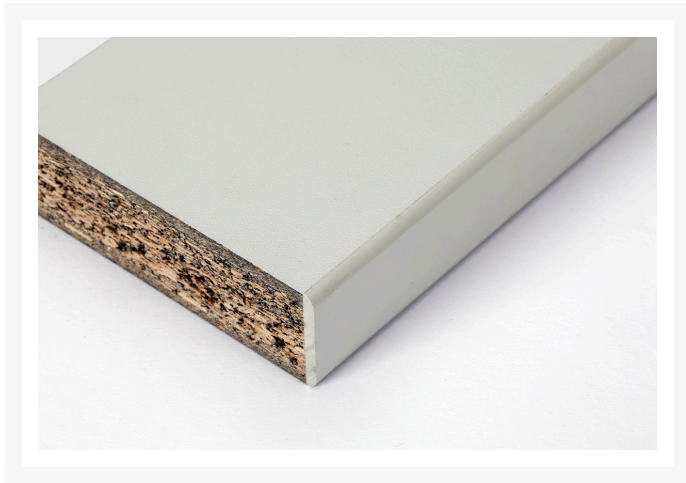

16922029.16 - Etabli Verso avec Ossature

Description

Etabli Verso avec Ossature Avec Tablette & Plateau Esd
LxPxH: 1500x800x780mm RAL 7035

Images du produit

Informations Complémentaires

Dimensions intérieures du tiroir 8	1380mm x 680mm x -25mm
Dimensions intérieures du tiroir 9	1380mm x 680mm x -25mm
Hauteur Plage de réglage	780-930
Largeur	1500
Profondeur	800
Hauteur	780
Numé	94032080
Matériau du produit	Tôle d'acier
Surface de produit	Couvert de poudre