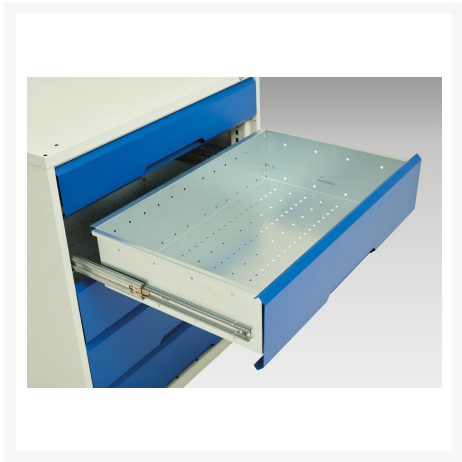

16922600. - Etabli Verso Lourd Fixe

Description

Etabli Verso Lourd Fixe Avec 1 Tiroir & Plateau Acier
LxPxH: 1000x600x910mm

Images du produit

Informations Complémentaires

Tiroir capacité	75 kg
Hauteur tiroir 1	175mm
Dimensions intérieures du tiroir 1	405mm x 430mm x 150mm
Dimensions intérieures du tiroir 2	405mm x 430mm x 150mm
Largeur	1000
Profondeur	600
Hauteur	910
Numé	94039010
Matériau du produit	Tôle d'acier
Surface de produit	Couvert de poudre

Choix du produit

Couleur:	Gris clair / Gris anthracite
	Gris / Bleu clair
	Gris clair / Gris clair
	Gris clair / Rouge