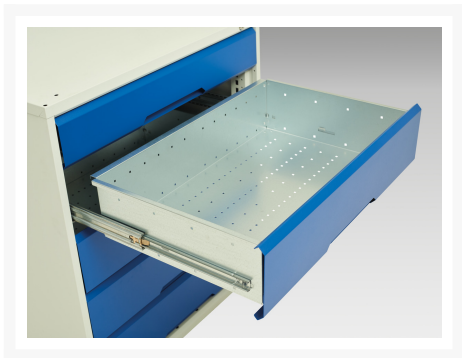

16922601. - Etabli Verso Lourd Fixe

Description

Etabli Verso Lourd Fixe Avec 1 Tiroir & Plateau Mpx
LxPxH: 1000x600x930mm

Images du produit

Informations Complémentaires

Tiroir capacité	75 kg
Hauteur tiroir 1	175mm
Dimensions intérieures du tiroir 1	405mm x 430mm x 150mm
Dimensions intérieures du tiroir 2	405mm x 430mm x 150mm
Largeur	1000
Profondeur	600
Hauteur	930
Numé	94039010
Matériau du produit	Tôle d'acier
Surface de produit	Couvert de poudre