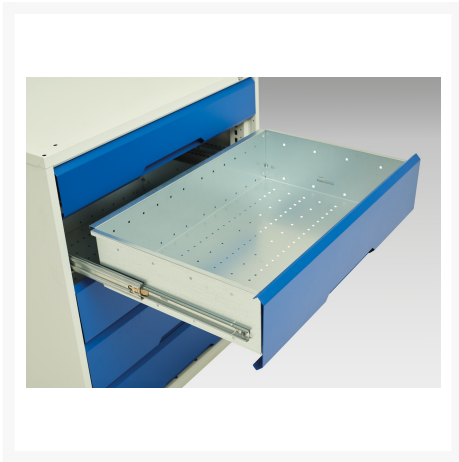

## Description

Etabli Verso Lourd Fixe Avec 1 Tiroir & Plateau Acier  
LxPxH: 1000x600x910mm

## Informations Complémentaires

Tiroir capacité	75 kg
Hauteur tiroir 1	175mm
Dimensions intérieures du tiroir 1	405mm x 430mm x 150mm
Dimensions intérieures du tiroir 2	405mm x 430mm x 150mm
Largeur	1500
Profondeur	600
Hauteur	910
Numé	94039010
Matériau du produit	Tôle d'acier
Surface de produit	Couvert de poudre