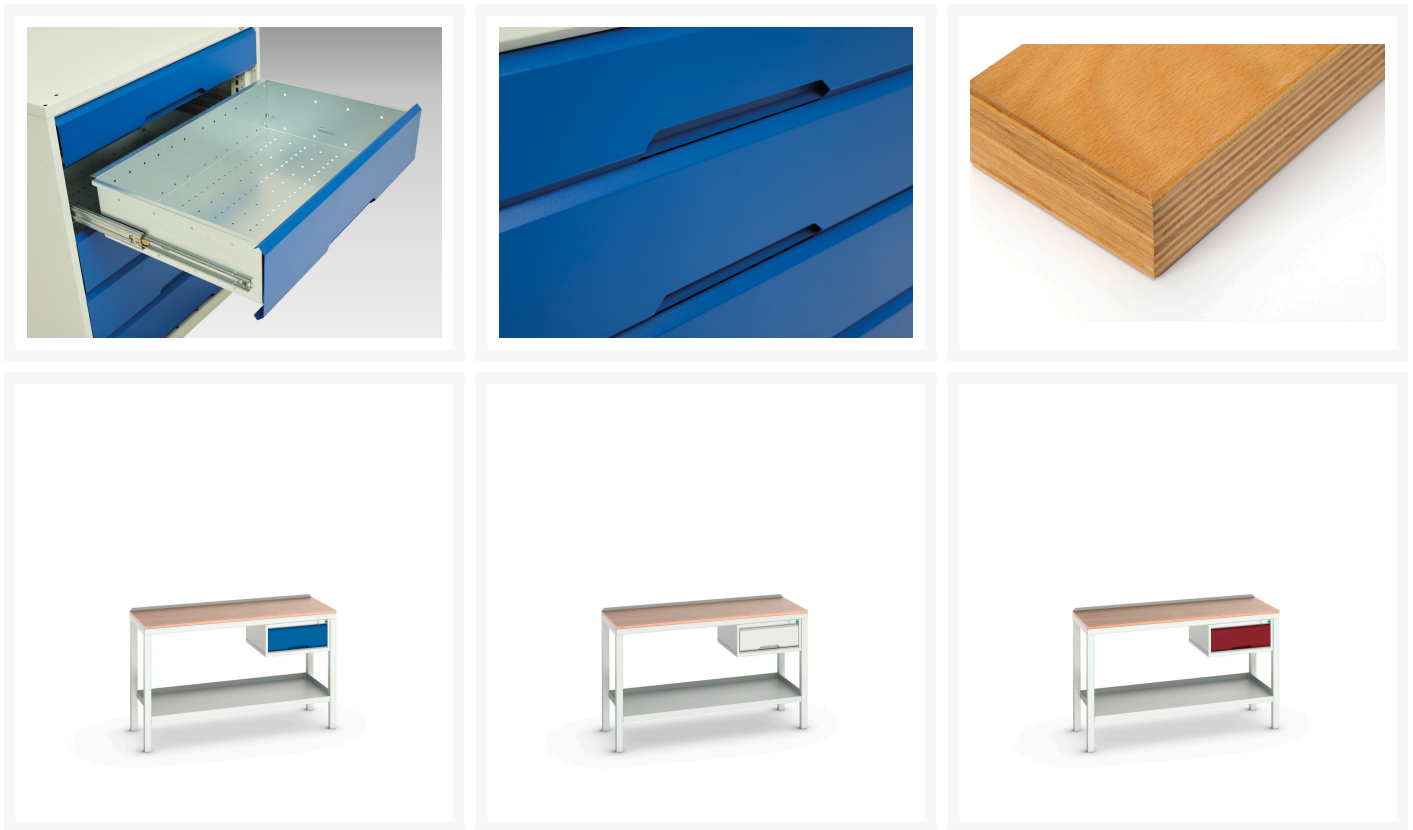

# 16922605. - Etabli Verso Lourd Fixe

## Description

Etabli Verso Lourd Fixe Avec 1 Tiroir & Plateau Mpx  
LxPxH: 1000x600x930mm

## Informations Complémentaires

Tiroir capacité	75 kg
Hauteur tiroir 1	175mm
Dimensions intérieures du tiroir 1	405mm x 430mm x 150mm
Dimensions intérieures du tiroir 2	405mm x 430mm x 150mm
Largeur	1500
Profondeur	600
Hauteur	930
Numé	94039010
Matériau du produit	Tôle d'acier
Surface de produit	Couvert de poudre