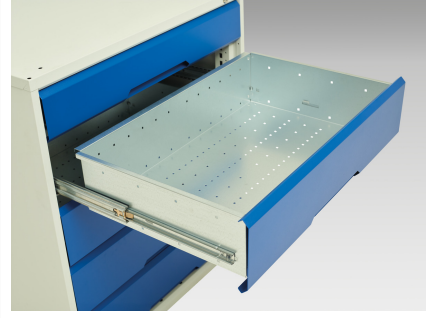

## Description

Etabli Verso Monobloc Fixe Mpx Avec 1 Tiroir, 1 Porte & 1 Tablette  
LxPxH: 1250x600x830-930mm

## Informations Complémentaires

---

Tiroir capacité	75 kg
Hauteur tiroir 1	125mm
Dimensions intérieures du tiroir 1	405mm x 430mm x 100mm
Dimensions intérieures du tiroir 2	405mm x 430mm x 100mm
Type de porte	Plaine
plateau Capacité de charge	75kg
Largeur	1250
Profondeur	600
Hauteur	930
Numé	94032080
Matériau du produit	Tôle d'acier
Surface de produit	Couvert de poudre