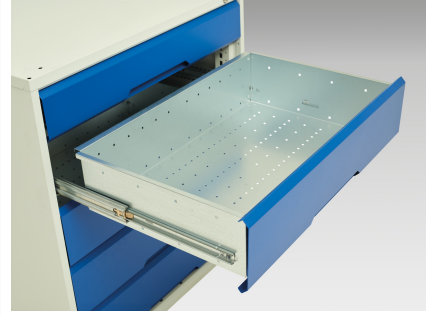

16923001. - Etabli Verso Monobloc Fixe Mpx

Description

Etabli Verso Monobloc Fixe Mpx Avec 2 Tiroirs, 2 Portes
LxPxH: 1250x600x830-930mm

Images du produit

Informations Complémentaires

Tiroir capacité	75 kg
Hauteur tiroir 1	125mm
Dimensions intérieures du tiroir 1	405mm x 430mm x 100mm
Hauteur tiroir 2	125mm
Dimensions intérieures du tiroir 2	405mm x 430mm x 100mm
Type de porte	Plaine
Largeur	1250
Profondeur	600
Hauteur	930
Numé	94032080
Matériau du produit	Tôle d'acier
Surface de produit	Couvert de poudre

Choix du produit

Couleur:	Gris clair / Gris anthracite
	Gris / Bleu clair
	Gris clair / Gris clair
	Gris clair / Rouge