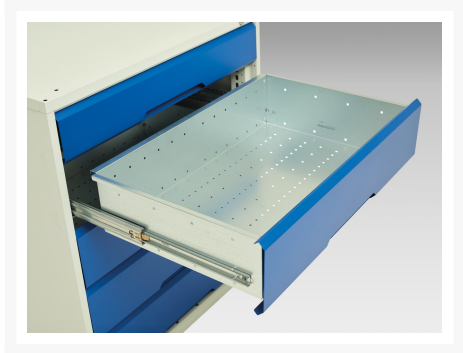

## Description

Etabli Verso Monobloc Fixe Mpx Avec 6 Tiroirs  
LxPxH: 1250x600x830-930mm

## Informations Complémentaires

Tiroir capacité	75 kg
Hauteur tiroir 1	125mm
Dimensions intérieures du tiroir 1	405mm x 430mm x 100mm
Hauteur tiroir 2	175mm
Dimensions intérieures du tiroir 2	405mm x 430mm x 100mm
tiroir hauteur 3	175mm
Dimensions intérieures du tiroir 3	405mm x 430mm x 150mm
tiroir hauteur 4	125mm
Dimensions intérieures du tiroir 4	405mm x 430mm x 100mm
Hauteur tiroir 5	175mm
Dimensions intérieures du tiroir 5	405mm x 430mm x 150mm
Hauteur tiroir 6	175mm
Dimensions intérieures du tiroir 6	405mm x 430mm x 150mm
Type de porte	Plaine
Largeur	1250
Profondeur	600
Hauteur	930
Numé	94032080
Matériau du produit	Tôle d'acier
Surface de produit	Couvert de poudre