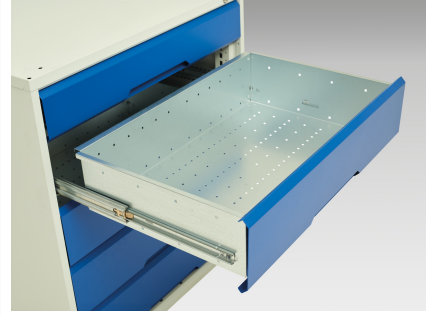

## Description

Etabli Verso Monobloc Fixe Mpx Avec 3 Tiroirs, 1 Tablette  
LxPxH: 1500x600x830-930mm

## Informations Complémentaires

---

Tiroir capacité	75 kg
Hauteur tiroir 1	125mm
Dimensions intérieures du tiroir 1	405mm x 430mm x 100mm
Hauteur tiroir 2	175mm
Dimensions intérieures du tiroir 2	405mm x 430mm x 100mm
tiroir hauteur 3	175mm
Dimensions intérieures du tiroir 3	405mm x 430mm x 150mm
Type de porte	Plaine
plateau Capacité de charge	75kg
Hauteur Plage de réglage	830-930
Largeur	1500
Profondeur	600
Hauteur	930
Numé	94032080
Matériau du produit	Tôle d'acier
Surface de produit	Couvert de poudre