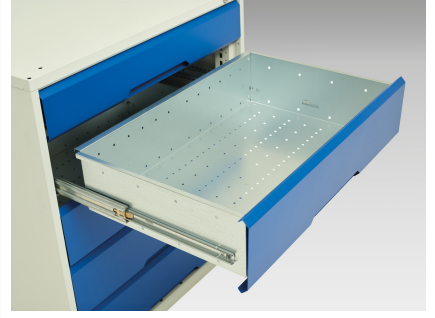

16923013. - Etabli Verso Monobloc Fixe Mpx

Description

Etabli Verso Monobloc Fixe Mpx Avec 3 Tiroirs, 1 Tablette
LxPxH: 1500x600x830-930mm

Images du produit

Informations Complémentaires

Tiroir capacité	75 kg
Hauteur tiroir 1	125mm
Dimensions intérieures du tiroir 1	680mm x 430mm x 100mm
Hauteur tiroir 2	175mm
Dimensions intérieures du tiroir 2	680mm x 430mm x 100mm
tiroir hauteur 3	175mm
Dimensions intérieures du tiroir 3	680mm x 430mm x 150mm
Type de porte	Plaine
plateau Capacité de charge	75kg
Hauteur Plage de réglage	830-930
Largeur	1500
Profondeur	600
Hauteur	930
Numé	94032080
Matériau du produit	Tôle d'acier
Surface de produit	Couvert de poudre

Choix du produit

Couleur:	Gris clair / Gris anthracite
	Gris / Bleu clair
	Gris clair / Gris clair
	Gris clair / Rouge