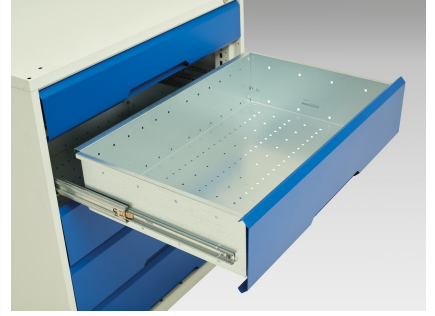

16923014. - Etabli Verso Monobloc Fixe Mpx

Description

Etabli Verso Monobloc Fixe Mpx Avec 3 Tiroirs, 1 Porte
LxPxH: 1500x600x830-930mm

Images du produit

Informations Complémentaires

| | |
|------------------------------------|-----------------------|
| Tiroir capacité | 75 kg |
| Hauteur tiroir 1 | 125mm |
| Dimensions intérieures du tiroir 1 | 680mm x 430mm x 100mm |
| Hauteur tiroir 2 | 175mm |
| Dimensions intérieures du tiroir 2 | 680mm x 430mm x 100mm |
| tiroir hauteur 3 | 175mm |
| Dimensions intérieures du tiroir 3 | 680mm x 430mm x 150mm |
| Type de porte | Plaine |
| Door height 1 | 475 mm |
| Hauteur Plage de réglage | 830-930 |
| Largeur | 1500 |
| Profondeur | 600 |
| Hauteur | 930 |
| Numé | 94032080 |
| Matériau du produit | Tôle d'acier |
| Surface de produit | Couvert de poudre |

Choix du produit

| | |
|----------|------------------------------|
| Couleur: | Gris clair / Gris anthracite |
| | Gris / Bleu clair |
| | Gris clair / Gris clair |
| | Gris clair / Rouge |