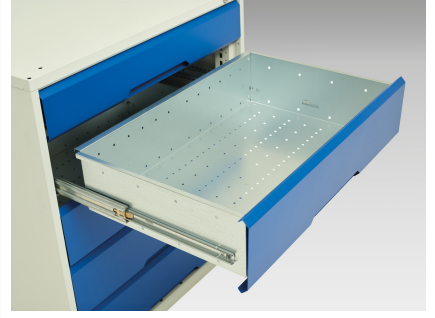

## Description

Etabli Verso Monobloc Fixe Mpx Avec 2 Tiroirs, 2 Portes & 1 Tablette  
LxPxH: 1750x600x830-930mm

## Informations Complémentaires

---

Tiroir capacité	75 kg
Hauteur tiroir 1	125mm
Dimensions intérieures du tiroir 1	405mm x 430mm x 100mm
Hauteur tiroir 2	125mm
Dimensions intérieures du tiroir 2	405mm x 430mm x 100mm
Type de porte	Plaine
plateau Capacité de charge	75kg
Largeur	1750
Profondeur	600
Hauteur	930
Numé	94032080
Matériau du produit	Tôle d'acier
Surface de produit	Couvert de poudre