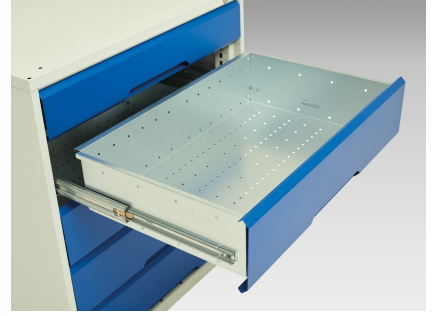

16923022. - Etabli Verso Monobloc Fixe Mpx

Description

Etabli Verso Monobloc Fixe Mpx Avec 3 Tiroirs, 2 Portes
LxPxH: 1750x600x830-930mm

Images du produit

Informations Complémentaires

| | |
|------------------------------------|-----------------------|
| Tiroir capacité | 75 kg |
| Hauteur tiroir 1 | 125mm |
| Dimensions intérieures du tiroir 1 | 405mm x 430mm x 100mm |
| Hauteur tiroir 2 | 175mm |
| Dimensions intérieures du tiroir 2 | 405mm x 430mm x 100mm |
| tiroir hauteur 3 | 175mm |
| Dimensions intérieures du tiroir 3 | 405mm x 430mm x 150mm |
| Type de porte | Plaine |
| Door height 1 | 475 mm |
| Largeur | 1750 |
| Profondeur | 600 |
| Hauteur | 930 |
| Numé | 94032080 |
| Matériau du produit | Tôle d'acier |
| Surface de produit | Couvert de poudre |

Choix du produit

| | |
|----------|------------------------------|
| Couleur: | Gris clair / Gris anthracite |
| | Gris / Bleu clair |
| | Gris clair / Gris clair |
| | Gris clair / Rouge |