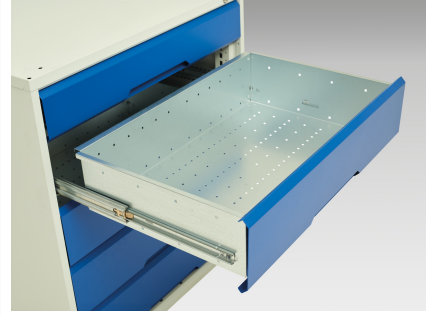

## Description

Etabli Verso Monobloc Fixe Mpx Avec 2 Tiroirs, 2 Portes & 1 Tablette  
LxPxH: 2000x600x830-930mm

## Informations Complémentaires

---

Tiroir capacité	75 kg
Hauteur tiroir 1	125mm
Dimensions intérieures du tiroir 1	405mm x 430mm x 100mm
Hauteur tiroir 2	125mm
Dimensions intérieures du tiroir 2	405mm x 430mm x 100mm
Type de porte	Plaine
plateau Capacité de charge	75kg
Largeur	2000
Profondeur	600
Hauteur	930
Numé	94032080
Matériau du produit	Tôle d'acier
Surface de produit	Couvert de poudre