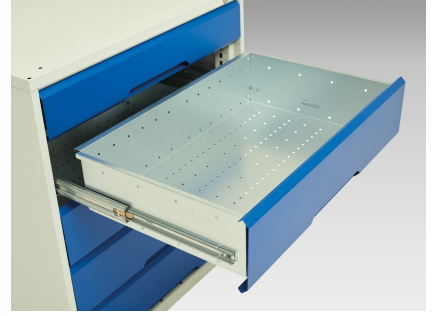

16923032. - verso établi monobloc fixe mpx

Description

verso établi monobloc fixe mpx avec 3 tiroirs, 2 portes
LxPxH: 2000x600x830-930mm

Images du produit

Informations Complémentaires

Tiroir capacité	75 kg
Hauteur tiroir 1	125mm
Dimensions intérieures du tiroir 1	680mm x 430mm x 100mm
Hauteur tiroir 2	175mm
Dimensions intérieures du tiroir 2	680mm x 430mm x 100mm
tiroir hauteur 3	175mm
Dimensions intérieures du tiroir 3	680mm x 430mm x 150mm
Type de porte	Plaine
Door height 1	475 mm
Hauteur Plage de réglage	830-930
Largeur	2000
Profondeur	600
Hauteur	930
Numé	94032080
Matériau du produit	Tôle d'acier
Surface de produit	Couvert de poudre

Choix du produit

Couleur:	Gris clair / Gris anthracite
	Gris / Bleu clair
	Gris clair / Gris clair
	Gris clair / Rouge