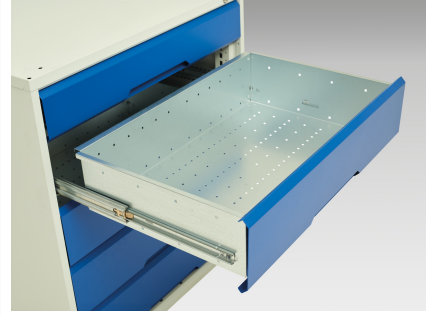

16923034. - Etabli Verso Monobloc Fixe Mpx

Description

Etabli Verso Monobloc Fixe Mpx Avec 6 Tiroirs, 1 Tablette
LxPxH: 2000x600x830-930mm

Images du produit

Informations Complémentaires

| | |
|------------------------------------|-----------------------|
| Tiroir capacité | 75 kg |
| Hauteur tiroir 1 | 125mm |
| Dimensions intérieures du tiroir 1 | 405mm x 430mm x 100mm |
| Hauteur tiroir 2 | 175mm |
| Dimensions intérieures du tiroir 2 | 405mm x 430mm x 100mm |
| tiroir hauteur 3 | 175mm |
| Dimensions intérieures du tiroir 3 | 405mm x 430mm x 150mm |
| tiroir hauteur 4 | 125mm |
| Dimensions intérieures du tiroir 4 | 405mm x 430mm x 100mm |
| Hauteur tiroir 5 | 175mm |
| Dimensions intérieures du tiroir 5 | 405mm x 430mm x 150mm |
| Hauteur tiroir 6 | 175mm |
| Dimensions intérieures du tiroir 6 | 405mm x 430mm x 150mm |
| Type de porte | Plaine |
| plateau Capacité de charge | 75kg |
| Largeur | 2000 |
| Profondeur | 600 |
| Hauteur | 930 |
| Numé | 94032080 |
| Matériau du produit | Tôle d'acier |
| Surface de produit | Couvert de poudre |

Choix du produit

| | |
|----------|------------------------------|
| Couleur: | Gris clair / Gris anthracite |
| | Gris / Bleu clair |
| | Gris clair / Gris clair |
| | Gris clair / Rouge |