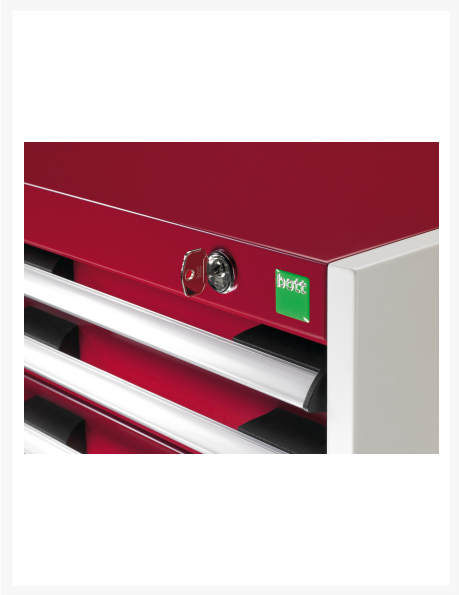

41002007. - Desserte Monobloc KW Cubio 778-1.3 Mpx

Description

Desserte Monobloc KW Cubio 778-1.3 Mpx 1 Tiroir & 1 Compartiment a Porte
LxPxH: 750x750x840mm

Images du produit

Informations Complémentaires

Tiroir capacité	75 kg
Hauteur tiroir 1	150mm
Dimensions intérieures du tiroir 1	525mm x 525mm x 130mm
Dimensions intérieures du tiroir 2	525mm x 525mm x 130mm
Type de porte	Perfo
Door height 1	350 mm
Largeur	750
Profondeur	750
Hauteur	840
Numé	94032080
Matériau du produit	Tôle d'acier
Surface de produit	Couvert de poudre

Choix du produit

Couleur:	Gris anthracite / Gris anthracite
	Gris clair / Gris anthracite
	Gris / Bleu clair
	Gris clair / Gris clair
	Gris clair / Rouge