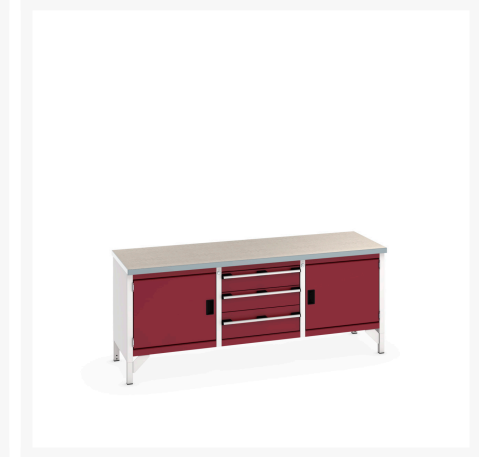

41002057. - Etabli Monobloc KW Cubio 2078-3.3 Lino

Description

Etabli Monobloc KW Cubio 2078-3.3 Lino 2 Compartiments a Porte et 3 Tiroirs
LxPxH: 2000x750x840mm

Images du produit

Informations Complémentaires

Tiroir capacité	75 kg
Hauteur tiroir 1	150mm
Dimensions intérieures du tiroir 1	525mm x 525mm x 130mm
Hauteur tiroir 2	150mm
Dimensions intérieures du tiroir 2	525mm x 525mm x 130mm
tiroir hauteur 3	200mm
Dimensions intérieures du tiroir 3	525mm x 525mm x 180mm
Type de porte	Perfo
Door height 1	500 mm
Largeur	2000
Profondeur	750
Hauteur	840
Numé	94032080
Matériau du produit	Tôle d'acier
Surface de produit	Couvert de poudre

Choix du produit

Couleur:	Gris anthracite / Gris anthracite
	Gris clair / Gris anthracite
	Gris / Bleu clair
	Gris clair / Gris clair
	Gris clair / Rouge