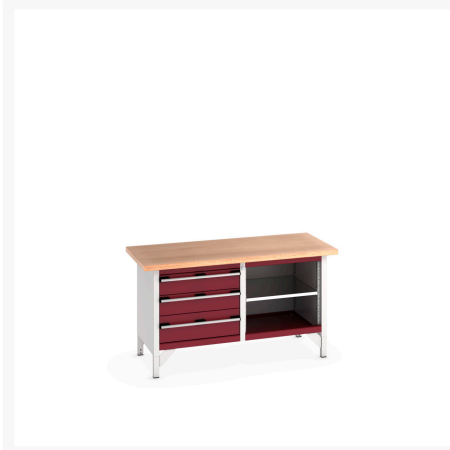

41002166. - Etabli Monobloc KW Cubio 1578-1.11 Mpx

Description

Etabli Monobloc KW Cubio 1578-1.11 Mpx 3 Tiroirs / 1 Tablette
LxPxH: 1500x750x840mm

Images du produit

Informations Complémentaires

Tiroir capacité	75 kg
Hauteur tiroir 1	150mm
Dimensions intérieures du tiroir 1	525mm x 525mm x 130mm
Hauteur tiroir 2	150mm
Dimensions intérieures du tiroir 2	525mm x 525mm x 130mm
tiroir hauteur 3	200mm
Dimensions intérieures du tiroir 3	525mm x 525mm x 180mm
Largeur	1500
Profondeur	750
Hauteur	840
Numé	94032080
Matériau du produit	Tôle d'acier
Surface de produit	Couvert de poudre

Choix du produit

Couleur:	Gris anthracite / Gris anthracite
	Gris clair / Gris anthracite
	Gris / Bleu clair
	Gris clair / Gris clair
	Gris clair / Rouge