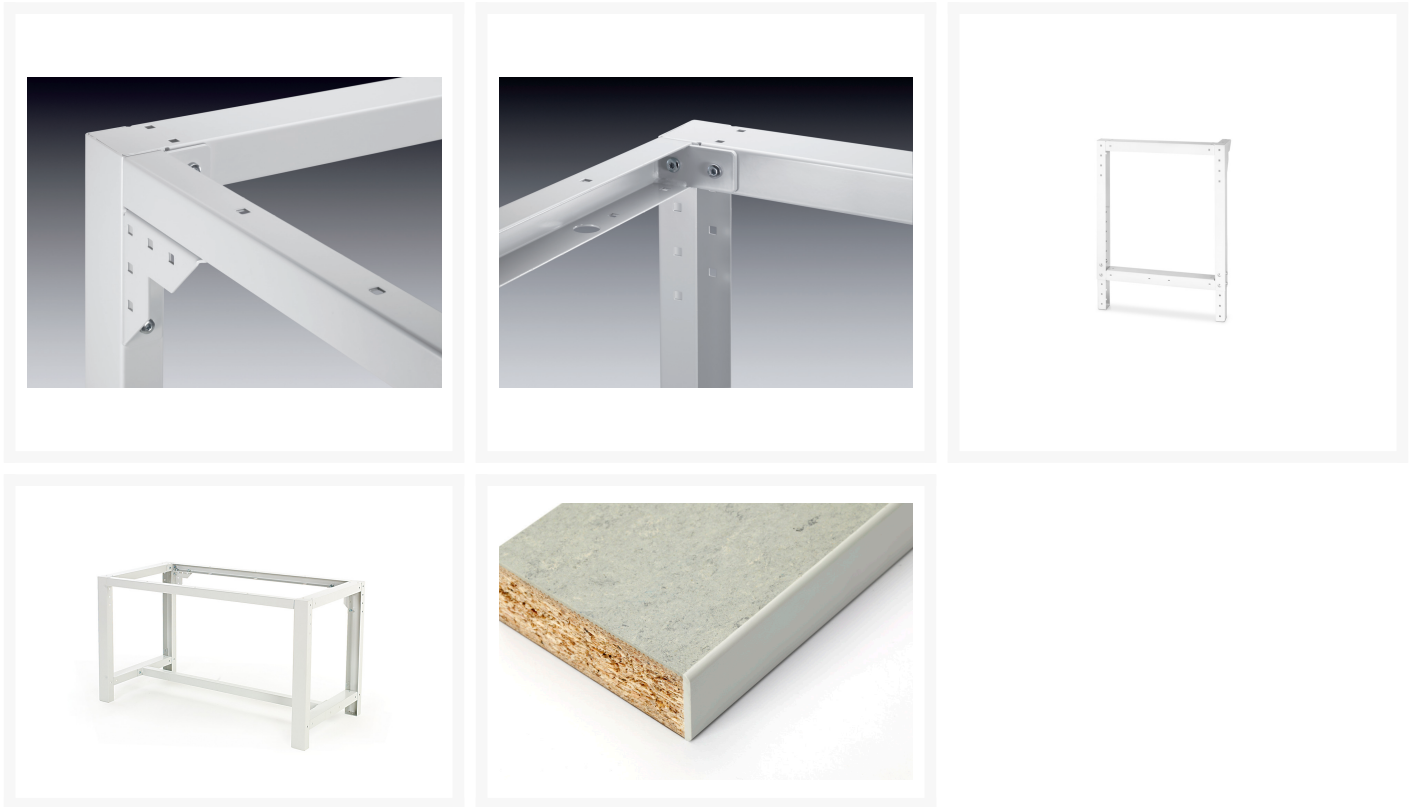

# 41003123.16V - Etabli avec Ossature Réglable Cubio Lino

## Description

Etabli avec Ossature Réglable Cubio Lino Avec Demi Tablette  
LxPxH: 1500x750x740-1140mm RAL 7035

## Informations Complémentaires

Hauteur Plage de réglage	740-1.140
Largeur	1500
Profondeur	750
Hauteur	1140
Numé	94032080
Matériau du produit	Tôle d'acier
Surface de produit	Couvert de poudre