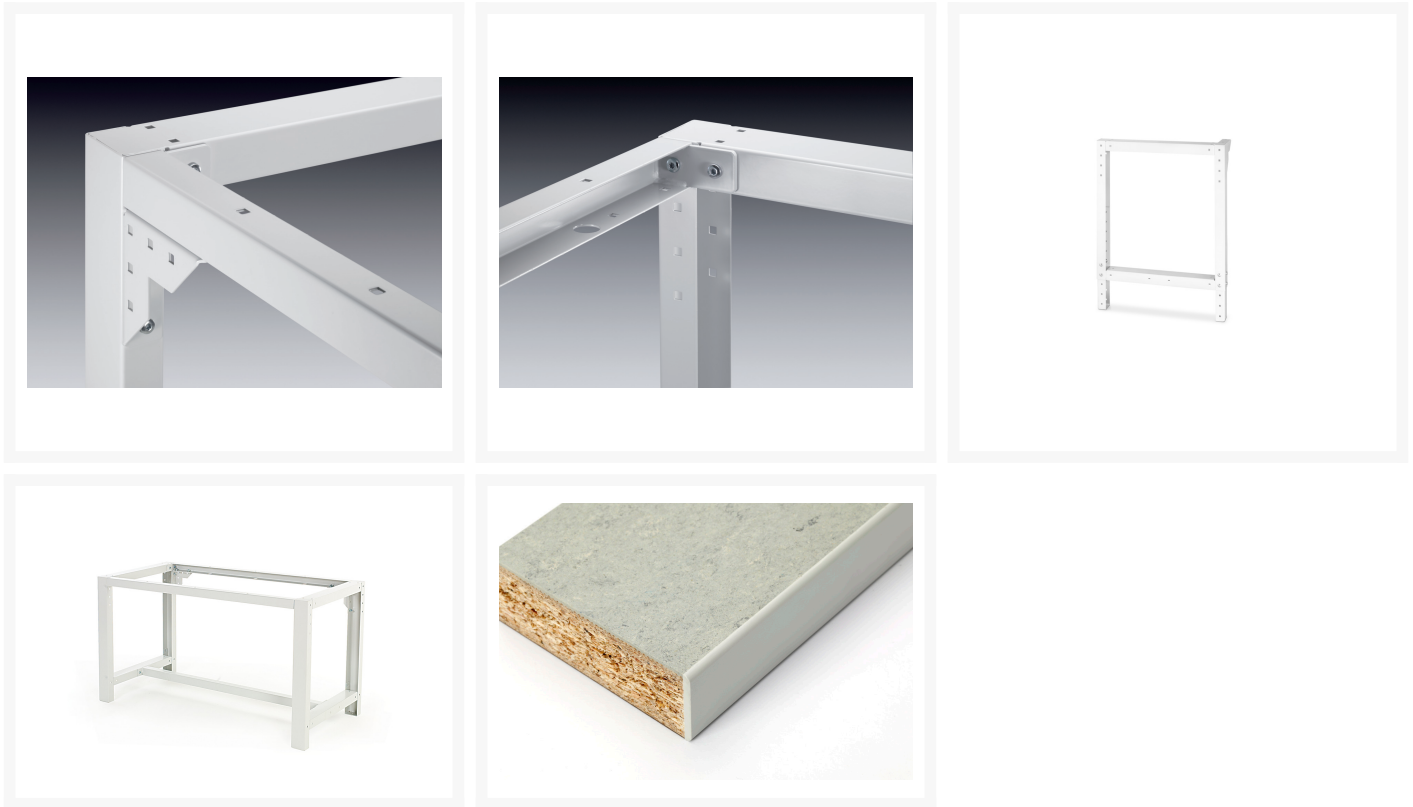

# 41003123.16V - Etabli avec Ossature Réglable Cubio Lino

## Description

Etabli avec Ossature Réglable Cubio Lino Avec Demi Tablette  
LxPxH: 1500x750x740-1140mm RAL 7035

## Informations Complémentaires

Hauteur Plage de réglage	740-1.140
Largeur	1500
Profondeur	750
Hauteur	1140
Numé	94032080
Matériau du produit	Tôle d'acier
Surface de produit	Couvert de poudre